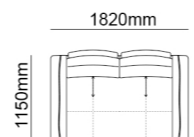

Assise en mousse de polyuréthane de 32kg et couche de 20kg supersoft recouvert de fibre multi couche de 350 gr. Dossier en polyuréthane soft 20kg.

**Pies**  
Feet  
Pieds

De 15 cm de altura, cromados.  
Opción lacado Moka o negro,

Chromed feet of 15 cm high.  
Optional Moka or black coat,

Hauteur de 15 cm, chromés. Option  
pieds laqués couleur Moka ou noir,

**Asientos fijos de doble profundidad.**  
Double depth fixed seats. Two positions backrest.  
**Assises fixes de double profondeur. Dossier 2 positions.**

# SAMUEL

**2 PLAZAS**  
2 Seater  
2 Places

**3 PLAZAS REDUCIDO**  
3 Seater Reduced  
3 Places Réduit

**3 PLAZAS**  
3 Seater  
3 Places

**4 PLAZAS**  
4 Seater  
4 Places

**CHAISELONGE 252**  
Chaiselongue 252  
Chaiselongue 252