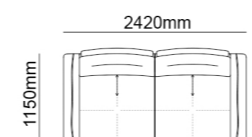

Chromed feet of 15 cm high.  
Optional Moka or black coat,

Hauteur de 15 cm, chromés. Option  
pieds laqués couleur Moka ou noir,

**Asientos fijos de doble profundidad.**  
Double depth fixed seats. Two positions backrest.  
**Assises fixes de double profondeur. Dossier 2 positions.**

# SAMUEL

**2 PLAZAS**  
2 Seater  
2 Places

**3 PLAZAS REDUCIDO**  
3 Seater Reduced  
3 Places Réduit

**3 PLAZAS**  
3 Seater  
3 Places

**4 PLAZAS**  
4 Seater  
4 Places

**CHAISELONGE 252**  
Chaiselongue 252  
Chaiselongue 252

**CHAISELONGE 282**  
Chaiselongue 282  
Chaiselongue 282

**RINCONERA**  
285  
Corner  
Angle

**RINCONERA**  
305  
Corner  
Angle

**RINCONERA**  
TERMINAL  
285  
Terminal Corner  
Angle terminal

**RINCONERA**  
TERMINAL  
305  
Terminal Corner  
Angle terminal