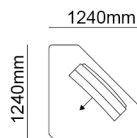

**CHAISELONGE 282**  
Chaiselongue 282  
Chaiselongue 282

**RINCONERA**  
285  
Corner  
Angle

**RINCONERA**  
305  
Corner  
Angle

**RINCONERA**  
TERMINAL  
285  
Terminal Corner  
Angle terminal

**RINCONERA**  
TERMINAL  
305  
Terminal Corner  
Angle terminal

**MOD. 160**

**MOD. 160 C/B**

**MOD. 70 CHAISE NORMAL**

**MOD. 80 CHAISE NORMAL**

**MOD. 70 TERMINAL**

**MOD. 80 TERMINAL**

**RINCÓN CON**  
RESPALDO TRIANGULAR  
Corner with triangular backrest  
Angle avec dossier triangulaire.

**ISLA POUF RINCON 115x110**  
Island corner pouf 115x110  
Île angle pouf 115x110

**ISLA POUF 70x110**  
Corner pouf  
Île pouf

**ISLA POUF 80x110**  
Corner pouf  
Île pouf