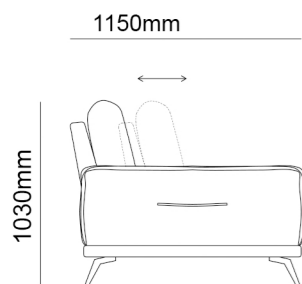

**Alcolchado**  
Padding  
Rembourrage

Asientos de espuma de poliuretano de 32 kg con capa de 20 kg súper suave y recubierto de fibra multi capa de 350 gr. Respaldo poliuretano soft de 20 kg.

Seats made of 32kg polyurethane foam with a super soft 20kg layer and wrapped with 350gr multilayer fiber. Backrest made of 20kg soft polyurethane.

Assise en mousse de polyuréthane de 32kg et couche de 20kg supersoft recouvert de fibre multi couche de 350 gr. Dossier en polyuréthane soft 20kg.

**Pies**  
Feet  
Pieds

De 15 cm de altura, cromados.  
Opción lacado Moka o negro,

Chromed feet of 15 cm high.  
Optional Moka or black coat,

Hauteur de 15 cm, chromés. Option  
pieds laqués couleur Moka ou noir,

**Asientos fijos de doble profundidad.**  
Double depth fixed seats. Two positions backrest.  
**Assises fixes de double profondeur. Dossier 2 positions.**