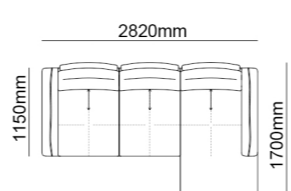

Chromed feet of 15 cm high.  
Optional Moka or black coat,

Hauteur de 15 cm, chromés. Option  
pieds laqués couleur Moka ou noir,

**Asientos fijos de doble profundidad.**  
Double depth fixed seats. Two positions backrest.  
**Assises fixes de double profondeur. Dossier 2 positions.**

# SAMUEL

**2 PLAZAS**  
2 Seater  
2 Places

**3 PLAZAS REDUCIDO**  
3 Seater Reduced  
3 Places Réduit

**3 PLAZAS**  
3 Seater  
3 Places

**4 PLAZAS**  
4 Seater  
4 Places

**CHAISELONGE 252**  
Chaiselongue 252  
Chaiselongue 252

**CHAISELONGE 282**  
Chaiselongue 282  
Chaiselongue 282

**RINCONERA**  
285  
Corner  
Angle

**RINCONERA**  
305  
Corner  
Angle

**RINCONERA**  
TERMINAL  
285  
Terminal Corner  
Angle terminal

**RINCONERA**  
TERMINAL  
305  
Terminal Corner  
Angle terminal