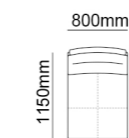

Estructura
Structure
Structure

Madera maciza y tablero de DM.
Cinchado elástico de alta resistencia.

Solid wood and MDF board.
Springing in high resistance elastic belts.

Bois massif et panneau de MDF.
Sangles élastiques de haute résistance.

Alcolchado
Padding
Rembourrage

Asientos de espuma de poliuretano de 32 kg con capa de 20 kg súper suave y recubierto de fibra multi capa de 350 gr. Respaldo poliuretano soft de 20 kg.

Seats made of 32kg polyurethane foam with a super soft 20kg layer and wrapped with 350gr multilayer fiber. Backrest made of 20kg soft polyurethane.

Assise en mousse de polyuréthane de 32kg et couche de 20kg supersoft recouvert de fibre multi couche de 350 gr. Dossier en polyuréthane soft 20kg.

Pies
Feet
Pieds

De 15 cm de altura, cromados.
Opción lacado Moka o negro,

Chromed feet of 15 cm high.
Optional Moka or black coat,

Hauteur de 15 cm, chromés. Option
pieds laqués couleur Moka ou noir,

Asientos fijos de doble profundidad.
Double depth fixed seats. Two positions backrest.
Assises fixes de double profondeur. Dossier 2 positions.

SAMUEL

2 PLAZAS
2 Seater
2 Places

3 PLAZAS REDUCIDO
3 Seater Reduced
3 Places Réduit

3 PLAZAS
3 Seater
3 Places

4 PLAZAS
4 Seater
4 Places

CHAISELONGE 252
Chaiselongue 252
Chaiselongue 252

CHAISELONGE 282
Chaiselongue 282
Chaiselongue 282

RINCONERA
285
Corner
Angle

RINCONERA
305
Corner
Angle

RINCONERA
TERMINAL
285
Terminal Corner
Angle terminal

RINCONERA
TERMINAL
305
Terminal Corner
Angle terminal

MOD. 70

MOD. 70 C/B

MOD. 80

MOD. 80 C/B

MOD. 100

MOD. 100 C/B

MOD. 140

MOD. 140 C/B

MOD. 160

MOD. 160 C/B

MOD. 70 CHAISE NORMAL

MOD. 80 CHAISE NORMAL

MOD. 70 TERMINAL

MOD. 80 TERMINAL

RINCÓN CON
RESPALDO TRIANGULAR
Corner with triangular backrest
Angle avec dossier triangulaire.