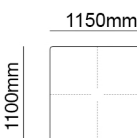

**MOD. 160**

**MOD. 160 C/B**

**MOD. 70 CHAISE NORMAL**

**MOD. 80 CHAISE NORMAL**

**MOD. 70 TERMINAL**

**MOD. 80 TERMINAL**

**RINCÓN CON**  
RESPALDO TRIANGULAR  
Corner with triangular backrest  
Angle avec dossier triangulaire.

**ISLA POUF RINCON 115x110**  
Island corner pouf 115x110  
Île angle pouf 115x110

**ISLA POUF 70x110**  
Corner pouf  
Île pouf

**ISLA POUF 80x110**  
Corner pouf  
Île pouf