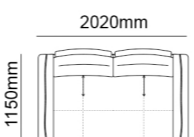

Chromed feet of 15 cm high.  
Optional Moka or black coat,

Hauteur de 15 cm, chromés. Option  
pieds laqués couleur Moka ou noir,

**Asientos fijos de doble profundidad.**  
Double depth fixed seats. Two positions backrest.  
**Assises fixes de double profondeur. Dossier 2 positions.**

# SAMUEL

**2 PLAZAS**  
2 Seater  
2 Places

**3 PLAZAS REDUCIDO**  
3 Seater Reduced  
3 Places Réduit

**3 PLAZAS**  
3 Seater  
3 Places

**4 PLAZAS**  
4 Seater  
4 Places

**CHAISELONGE 252**  
Chaiselongue 252  
Chaiselongue 252

**CHAISELONGE 282**  
Chaiselongue 282  
Chaiselongue 282

**RINCONERA**  
285  
Corner  
Angle

**RINCONERA**  
305  
Corner  
Angle

**RINCONERA**  
TERMINAL  
285  
Terminal Corner  
Angle terminal

**RINCONERA**  
TERMINAL  
305  
Terminal Corner  
Angle terminal