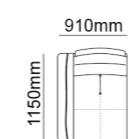

Estructura
Structure
Structure

Madera maciza y tablero de DM.
Cinchado elástico de alta resistencia.

Solid wood and MDF board.
Springing in high resistance elastic belts.

Bois massif et panneau de MDF.
Sangles élastiques de haute résistance.

Alcolchado
Padding
Rembourrage

Asientos de espuma de poliuretano de 32 kg con capa de 20 kg súper suave y recubierto de fibra multi capa de 350 gr. Respaldo poliuretano soft de 20 kg.

Seats made of 32kg polyurethane foam with a super soft 20kg layer and wrapped with 350gr multilayer fiber. Backrest made of 20kg soft polyurethane.

Assise en mousse de polyuréthane de 32kg et couche de 20kg supersoft recouvert de fibre multi couche de 350 gr. Dossier en polyuréthane soft 20kg.

Pies
Feet
Pieds

De 15 cm de altura, cromados.
Opción lacado Moka o negro,

Chromed feet of 15 cm high.
Optional Moka or black coat,

Hauteur de 15 cm, chromés. Option
pieds laqués couleur Moka ou noir,

Asientos fijos de doble profundidad.
Double depth fixed seats. Two positions backrest.
Assises fixes de double profondeur. Dossier 2 positions.

SAMUEL

2 PLAZAS
2 Seater
2 Places

3 PLAZAS REDUCIDO
3 Seater Reduced
3 Places Réduit

3 PLAZAS
3 Seater
3 Places

4 PLAZAS
4 Seater
4 Places

CHAISELONGE 252
Chaiselongue 252
Chaiselongue 252

CHAISELONGE 282
Chaiselongue 282
Chaiselongue 282

RINCONERA
285
Corner
Angle

RINCONERA
305
Corner
Angle

RINCONERA
TERMINAL
285
Terminal Corner
Angle terminal

RINCONERA
TERMINAL
305
Terminal Corner
Angle terminal

MOD. 70

MOD. 70 C/B

MOD. 80

MOD. 80 C/B

MOD. 100

MOD. 100 C/B

MOD. 140

MOD. 140 C/B

MOD. 160

MOD. 160 C/B

MOD. 70 CHAISE NORMAL

MOD. 80 CHAISE NORMAL

MOD. 70 TERMINAL

MOD. 80 TERMINAL

RINCÓN CON
RESPALDO TRIANGULAR
Corner with triangular backrest
Angle avec dossier triangulaire.