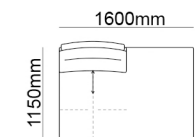

**MOD. 160**

**MOD. 160 C/B**

**MOD. 70 CHAISE NORMAL**

**MOD. 80 CHAISE NORMAL**

**MOD. 70 TERMINAL**

**MOD. 80 TERMINAL**

**RINCÓN CON**  
RESPALDO TRIANGULAR  
Corner with triangular backrest  
Angle avec dossier triangulaire.

**ISLA POUF RINCON 115x110**  
Island corner pouf 115x110  
Île angle pouf 115x110

**ISLA POUF 70x110**  
Corner pouf  
Île pouf

**ISLA POUF 80x110**  
Corner pouf  
Île pouf