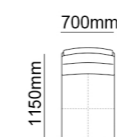

Estructura
Structure
Structure

Madera maciza y tablero de DM.
Cinchado elástico de alta resistencia.

Solid wood and MDF board.
Springing in high resistance elastic belts.

Bois massif et panneau de MDF.
Sangles élastiques de haute résistance.

Alcolchado
Padding
Rembourrage

Asientos de espuma de poliuretano de 32 kg con capa de 20 kg súper suave y recubierto de fibra multi capa de 350 gr. Respaldo poliuretano soft de 20 kg.

Seats made of 32kg polyurethane foam with a super soft 20kg layer and wrapped with 350gr multilayer fiber. Backrest made of 20kg soft polyurethane.

Assise en mousse de polyuréthane de 32kg et couche de 20kg supersoft recouvert de fibre multi couche de 350 gr. Dossier en polyuréthane soft 20kg.

Pies
Feet
Pieds

De 15 cm de altura, cromados.
Opción lacado Moka o negro,

Chromed feet of 15 cm high.
Optional Moka or black coat,

Hauteur de 15 cm, chromés. Option
pieds laqués couleur Moka ou noir,

Asientos fijos de doble profundidad.
Double depth fixed seats. Two positions backrest.
Assises fixes de double profondeur. Dossier 2 positions.

SAMUEL

2 PLAZAS
2 Seater
2 Places

3 PLAZAS REDUCIDO
3 Seater Reduced
3 Places Réduit

3 PLAZAS
3 Seater
3 Places

4 PLAZAS
4 Seater
4 Places

CHAISELONGE 252
Chaiselongue 252
Chaiselongue 252

CHAISELONGE 282
Chaiselongue 282
Chaiselongue 282

RINCONERA
285
Corner
Angle

RINCONERA
305
Corner
Angle

RINCONERA
TERMINAL
285
Terminal Corner
Angle terminal

RINCONERA
TERMINAL
305
Terminal Corner
Angle terminal

MOD. 70

MOD. 70 C/B

MOD. 80

MOD. 80 C/B

MOD. 100

MOD. 100 C/B

MOD. 140

MOD. 140 C/B

MOD. 160

MOD. 160 C/B

MOD. 70 CHAISE NORMAL

MOD. 80 CHAISE NORMAL

MOD. 70 TERMINAL

MOD. 80 TERMINAL

RINCÓN CON
RESPALDO TRIANGULAR
Corner with triangular backrest
Angle avec dossier triangulaire.