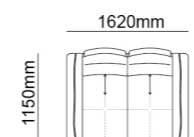

Chromed feet of 15 cm high.  
Optional Moka or black coat,

Hauteur de 15 cm, chromés. Option  
pieds laqués couleur Moka ou noir,

**Asientos fijos de doble profundidad.**  
Double depth fixed seats. Two positions backrest.  
**Assises fixes de double profondeur. Dossier 2 positions.**

# SAMUEL

**2 PLAZAS**  
2 Seater  
2 Places

**3 PLAZAS REDUCIDO**  
3 Seater Reduced  
3 Places Réduit

**3 PLAZAS**  
3 Seater  
3 Places

**4 PLAZAS**  
4 Seater  
4 Places

**CHAISELONGE 252**  
Chaiselongue 252  
Chaiselongue 252