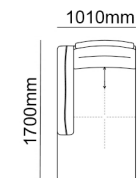

**MOD. 160**

**MOD. 160 C/B**

**MOD. 70 CHAISE NORMAL**

**MOD. 80 CHAISE NORMAL**

**MOD. 70 TERMINAL**

**MOD. 80 TERMINAL**

**RINCÓN CON**  
RESPALDO TRIANGULAR  
Corner with triangular backrest  
Angle avec dossier triangulaire.

**ISLA POUF RINCON 115x110**  
Island corner pouf 115x110  
Île angle pouf 115x110

**ISLA POUF 70x110**  
Corner pouf  
Île pouf

**ISLA POUF 80x110**  
Corner pouf  
Île pouf