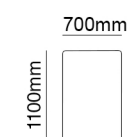

**MOD. 160**

**MOD. 160 C/B**

**MOD. 70 CHAISE NORMAL**

**MOD. 80 CHAISE NORMAL**

**MOD. 70 TERMINAL**

**MOD. 80 TERMINAL**

**RINCÓN CON**  
RESPALDO TRIANGULAR  
Corner with triangular backrest  
Angle avec dossier triangulaire.

**ISLA POUF RINCON 115x110**  
Island corner pouf 115x110  
Île angle pouf 115x110

**ISLA POUF 70x110**  
Corner pouf  
Île pouf

**ISLA POUF 80x110**  
Corner pouf  
Île pouf