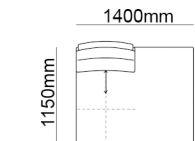

**MOD. 160**

**MOD. 160 C/B**

**MOD. 70 CHAISE NORMAL**

**MOD. 80 CHAISE NORMAL**

**MOD. 70 TERMINAL**

**MOD. 80 TERMINAL**

**RINCÓN CON**  
RESPALDO TRIANGULAR  
Corner with triangular backrest  
Angle avec dossier triangulaire.

**ISLA POUF RINCON 115x110**  
Island corner pouf 115x110  
Île angle pouf 115x110

**ISLA POUF 70x110**  
Corner pouf  
Île pouf

**ISLA POUF 80x110**  
Corner pouf  
Île pouf